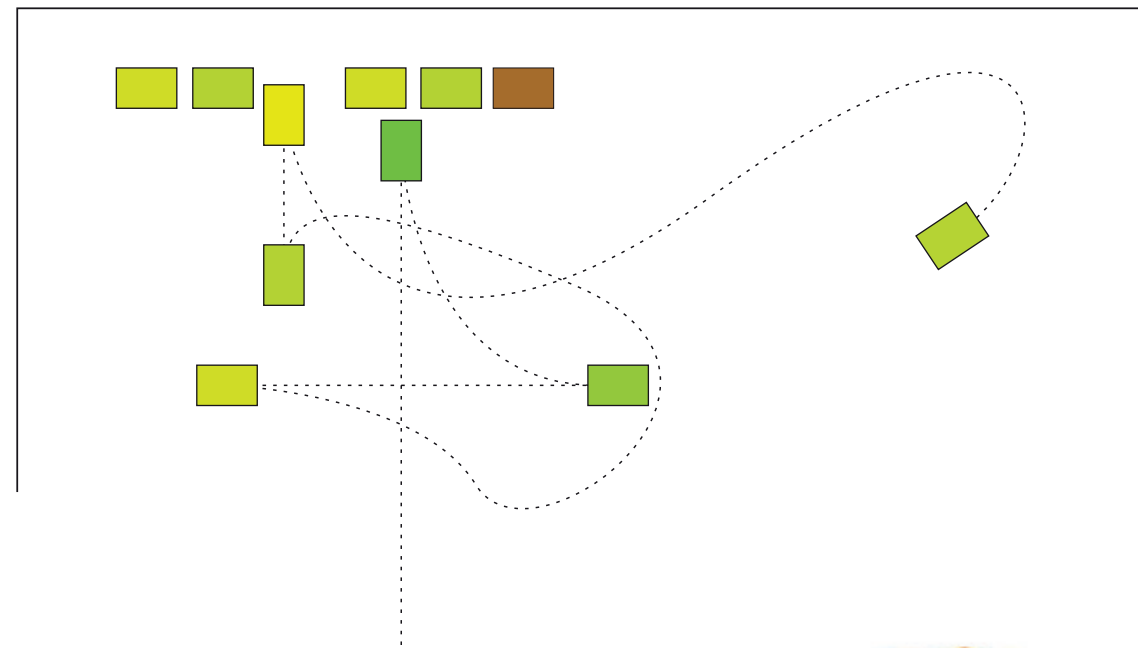

Bacs potagers Visitandines
Proposition Rotor

120x80cm